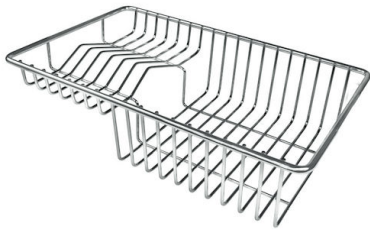

## OPTIONALES ZUBEHÖR

**Gitter Black**  
8100 600

**Schneidebrett aus Nussbaumholz**  
8642 000

**Schneidebrett Twin aus HPDE**  
8644 101

**Tellerkorb aus Edelstahl**  
8100 303  
\* nur in Kombination mit dem Zubehör  
8644 101